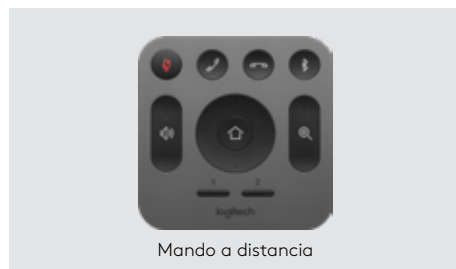

# Logitech MeetUp

Logitech MeetUp

Micrófono de expansión

Mando a distancia