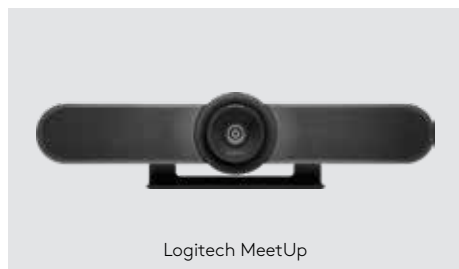

## Logitech MeetUp

Logitech® MeetUp es la mejor cámara ConferenceCam diseñada para salas de conferencias pequeñas y para espacios de reunión reducidos. Con un campo visual de 120° capaz de captar toda la sala, MeetUp logra que se vean con claridad todos los asientos en torno a la mesa. Una lente de baja distorsión con ingeniería de Logitech, componentes ópticos 4K Ultra HD y tres

el sonido de cada reunión tan perfecto como el aspecto visual.

Con un diseño compacto todo en uno que minimiza los enredos de cables, MeetUp es Plug and Play USB y funciona inmediatamente con cualquier aplicación de software de videoconferencia y servicio en la nube, incluidas las que ya se usan.

# Logitech MeetUp

Logitech MeetUp

Micrófono de expansión

Mando a distancia