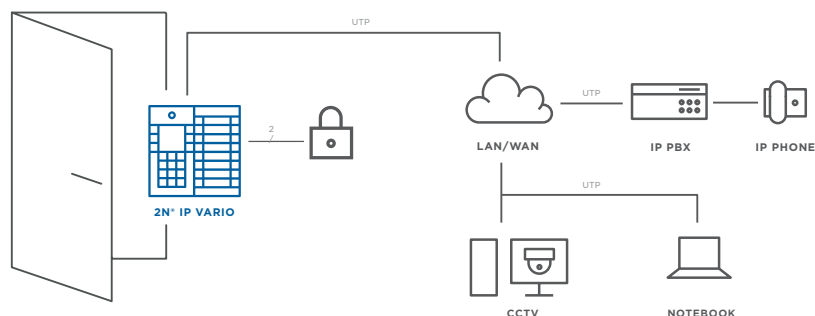

2N® IP Vario

PROPIEDADES

Botones con vida útil ilimitada

Aproveche los botones en el intercomunicador 2N® IP Vario. Tienen la vida útil ilimitada y no requieren ningún mantenimiento.

Soporte SIP sin necesidad de servidor

Gracias al soporte del protocolo SIP conectará fácilmente el intercomunicador con los teléfonos IP y con las centralitas de otros fabricantes, aún sin la necesidad de conectarse al servidor.

Acabado compacto

2N® IP Vario permite combinar la pantalla, botones, teclado, lector de tarjetas y cámara en un solo dispositivo.

Relé de seguridad

Este dispositivo sencillo adicional impedirá la manipulación con la cerradura con lo cual evitará la irrupción no autorizada.

Fotografías al e-mail

2N® IP Vario permite enviar por e-mail las imágenes de la persona que viene capturadas con la cámara integrada durante la llamada.

Interconexión con el sistema de seguridad

Al intercomunicador lo conectará fácilmente al el sistema de seguridad actual y de esa manera aumentará la seguridad del edificio.

Cámara externa

Al intercomunicador conectará fácilmente una cámara IP externa que cubrirá todos los puntos muertos.

Configuración 2N® Remote

Ahorre tiempo y dinero con asistencia en el sitio gratuita. Acceda de manera remota a todos sus dispositivos a través de una conexión segura en la nube. Obtenga una respuesta más rápida a las solicitudes de sus clientes.

DIAGRAMA

PARÁMETROS TÉCNICOS

Protocolo de señalización

SIP 2.0 (RFC - 3261)

Botones

Aspecto de los botones acero inoxidable
Cantidad de botones 1, 3, 6 o hasta 54 con módulos de ampliación
Teclado numérico opcional

Audio

Fullduplex (AEC)
Presión acústica para 1kHz a la distancia de 1m 61,5 dB

Audio stream

Códecs G.711, G.729, G.722, L16/16kHz

Cámara (opcional)

Resolución - Cámara SD 640 x 480
Ángulo de captura 55° (PROF.), 39° (ALT.)
Visión nocturna No

Vídeo stream

Códecs H.263+, H.263, H.264, MJPEG

Códecs

Alimentación 12V±15%/2A DC o PoE
PoE PoE 802.3af (Class 0 - 12.95W)
LAN Conector atornillable, 10/100BASE-TX con Auto-MDIX
Salida pasiva NC/NO contactos, máx 30V/1A AC/DC
Salida activa del conmutador 10 hasta 14 V DC según la alimentación (PoE: 14 V; adaptador: tensión de la fuente), máx 700 mA
Lector de tarjetas RFID
Tarjetas soportadas 125 kHz EM4100, EM4102, HID Prox
Protocolos compatibles: SIP2.0, DHCP opt. 66, SMTP, 802.1x, RTSP, RTP, TFTP, HTTP, HTTPS, Syslog

Propiedades mecánicas

Peso máx. 500 g
Temperatura de funcionamiento -20°C - 55°C
Temperatura de almacenamiento -40°C - 70°C
Humedad relativa de trabajo 10% - 95% (no condensador)
Nivel de cobertura IP53 al utilizar el tejadillo
IP50 sin utilizar el tejadillo

Dimensiones

210x100x29 mm

SOFTWARE

2N® Access Commander - software para la administración de los intercomunicadores 2N IP y de las unidades de acceso
2N® IP Eye - aplicación que aportará a su teléfono de sobremesa el vídeo desde la cámara del intercomunicador
2N® Network Scanner - aplicación para la búsqueda de los intercomunicadores 2N IP y de las unidades de acceso en la red
2N® Mobile Video - aplicación para la búsqueda de los intercomunicadores 2N IP y de las unidades de acceso en la red